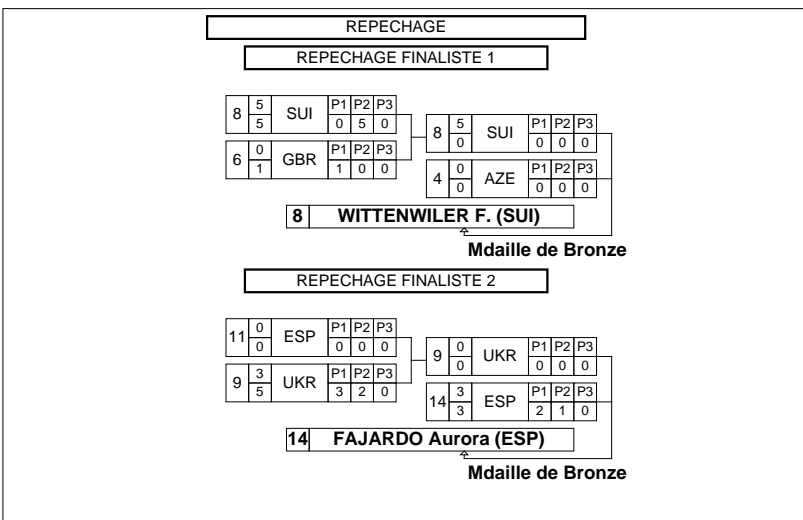

Feuille de compétition / Competition Sheet

12. Austrian Volksbank Ladies Open

STYLE : FW 55 kg

Classement

Cl	Pays	Nom
1	CZE	MARTINAKOVA Lenka
2	ITA	DE SANTI MARTINA
3	SUI	RIESER Nathalie
3	ESP	MONTERO Minverva
5	CAN	STEWART Samanta
6	SCL	CLASON Jayne

Feuille de compétition / Competition Sheet

12. Austrian Volksbank Ladies Open

STYLE : FW 59 kg

Classement

Cl	Pays	Nom
1	SWE	MATTSSON Johanna
2	NOR	HOIE Gudrun
3	SUI	WITTENWILER Fabienne
3	ESP	FAJARDO Aurora
5	AZE	AHMADLI Sona
5	UKR	NOSOK LEJGENIA
7	POR	ELEUTERIO Andrea
8	GBR	SALMON Louisa
9	AUT	MAIERHOFER Stephanie
10	SCL	MARSH Kathryn
11	CAN	GERHART AMANDA
12	POR	GONCALVES Angela
13	CAN	CHANG Natasha
14	HUN	SLEISZ Gabriella
15	NOR	SKAUEN Charlotte
16	ESP	RODRIGUEZ Berta

Feuille de compétition / Competition Sheet

12. Austrian Volksbank Ladies Open

STYLE : FW 63 kg

Classement

Cl	Pays	Nom
1	GER	ENGLISH Yvonne
2	CAN	ANAKA Stacie
3	CAN	LAPPAGE Danielle
3	SWE	JOHANSSON Hanna
5	GBR	BUKTEVYCH Olga
5	HUN	SASTIN Marianna
7	AZE	ZAMULA Olesya
8	AZE	ZUTOVA Gozal
9	SUI	WITTENWILER Tamara
10	CAN	STEFFLER Laura
11	ESP	MENDEZ Teresa
12	SCL	CONNELL Tracy
13	HUN	FELFÖLDI Zsanett