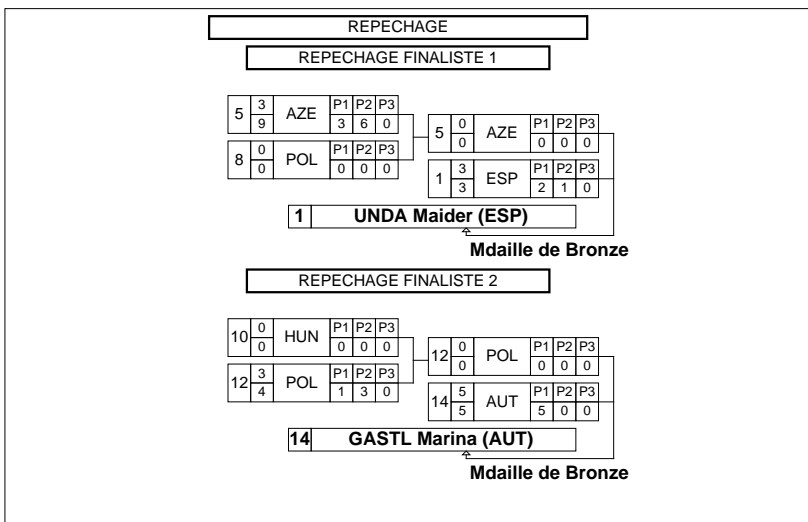

Feuille de compétition / Competition Sheet

12. Austrian Volksbank Ladies Open

STYLE : FW 72 kg

6 FRANSSON Jenny (SWE)

Classement

Cl	Pays	Nom
1	SWE	FRANSSON Jenny
2	UKR	SAIENKO Svetlana
3	ESP	UNDA Maider
3	AUT	GASTL Marina
5	AZE	IVANOVA Dina
5	POL	WAWRZYCKA Anna
7	FIN	KONIVUORI Jonna
8	GER	BüntEN Jennifer
9	POL	WIESZCZEK Agnieszka
10	GER	MÜLLER Maria
11	AUT	MAIERHOFER Eva-Maria
12	CAN	WIEBE Erica
13	SWE	WEBERG Emma
14	GER	HUG Lisa
14	GBR	JONES Sarah
16	HUN	GODO Kitti