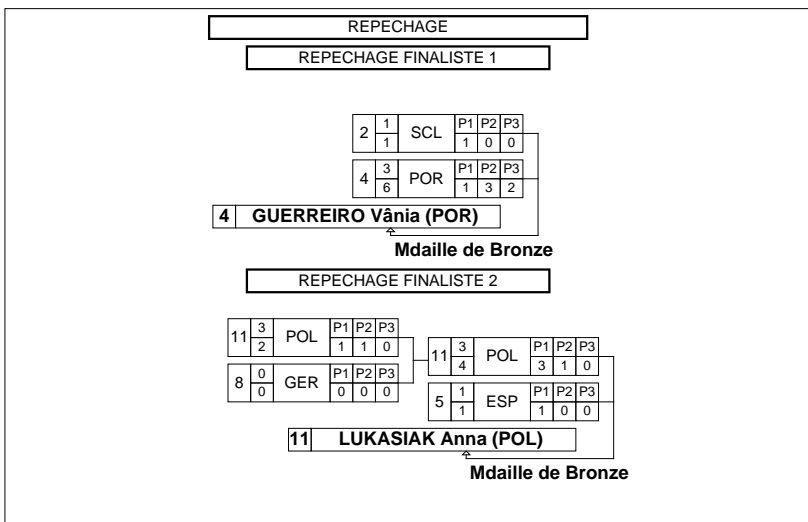

59 kg	NOSOK, LEJGENIA
72 kg	SAIENKO, Svetlana

Feuille de compétition / Competition Sheet

12. Austrian Volksbank Ladies Open

STYLE : FW 48 kg

1 MATKOWSKA Iwona (POL)

Classement

Cl	Pays	Nom
1	POL	MATKOWSKA Iwona
2	SVK	MATEJOVA Lenka
3	POR	GUERREIRO Vânia
3	POL	LUKASIAK Anna
5	ESP	SANCHEZ Sara
5	SCL	ROBERTSON Fiona
7	SCL	ROBERTSON Donna
8	GER	SCHELLIN Jaqueline
9	HUN	NAGY Brigitta
10	GER	HOFMANN Annika
11	SUI	WISLER Marina

Feuille de compétition / Competition Sheet

12. Austrian Volksbank Ladies Open

STYLE : FW 51 kg

Classement

Cl	Pays	Nom
1	SWE	MATTSSON Sofia
2	CAN	BROWN Vanessa
3	CAN	FORD Diana
3	GBR	BURIATYNSKA Anastasiia
5	ESP	SERRANO Maria del Mar
5	SUI	TOKAR Nadine
7	HUN	JAAGER Szimonette
8	FIN	YLINEN Tiina
9	SLO	CIRIC Mihaela
10	POL	GLAB Angelika
11	POL	CZYZAK Justyna
12	POR	PEREIRA Ana
13	GBR	MADYARCHYK Joanna