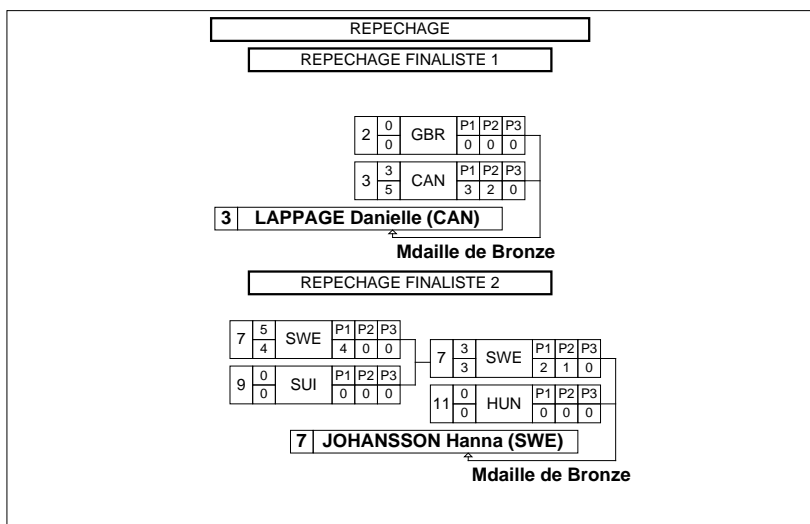

Feuille de compétition / Competition Sheet

12. Austrian Volksbank Ladies Open

STYLE : FW 59 kg

Classement

Cl	Pays	Nom
1	SWE	MATTSSON Johanna
2	NOR	HOIE Gudrun
3	SUI	WITTENWILER Fabienne
3	ESP	FAJARDO Aurora
5	AZE	AHMADLI Sona
5	UKR	NOSOK LEJGENIA
7	POR	ELEUTERIO Andrea
8	GBR	SALMON Louisa
9	AUT	MAIERHOFER Stephanie
10	SCL	MARSH Kathryn
11	CAN	GERHART AMANDA
12	POR	GONCALVES Angela
13	CAN	CHANG Natasha
14	HUN	SLEISZ Gabriella
15	NOR	SKAUEN Charlotte
16	ESP	RODRIGUEZ Berta

Feuille de compétition / Competition Sheet

12. Austrian Volksbank Ladies Open

STYLE : FW 63 kg

Classement

Cl	Pays	Nom
1	GER	ENGLISH Yvonne
2	CAN	ANAKA Stacie
3	CAN	LAPPAGE Danielle
3	SWE	JOHANSSON Hanna
5	GBR	BUKTEVYCH Olga
5	HUN	SASTIN Marianna
7	AZE	ZAMULA Olesya
8	AZE	ZUTOVA Gozal
9	SUI	WITTENWILER Tamara
10	CAN	STEFFLER Laura
11	ESP	MENDEZ Teresa
12	SCL	CONNELL Tracy
13	HUN	FELFÖLDI Zsanett