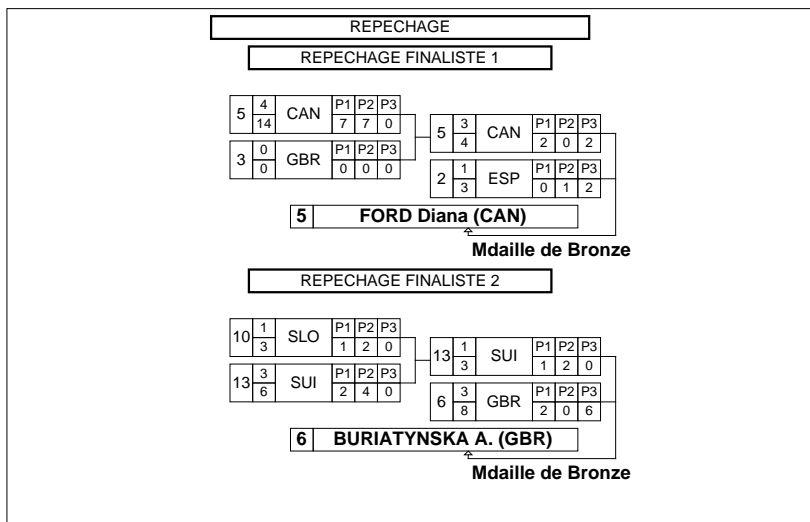

59 kg	NOSOK, LEJGENIA
72 kg	SAIENKO, Svetlana

Feuille de compétition / Competition Sheet

12. Austrian Volksbank Ladies Open

STYLE : FW 48 kg

1 MATKOWSKA Iwona (POL)

Classement

Cl	Pays	Nom
1	POL	MATKOWSKA Iwona
2	SVK	MATEJOVA Lenka
3	POR	GUERREIRO Vânia
3	POL	LUKASIAK Anna
5	ESP	SANCHEZ Sara
5	SCL	ROBERTSON Fiona
7	SCL	ROBERTSON Donna
8	GER	SCHELLIN Jaqueline
9	HUN	NAGY Brigitta
10	GER	HOFMANN Annika
11	SUI	WISLER Marina

Feuille de compétition / Competition Sheet

12. Austrian Volksbank Ladies Open

STYLE : FW 51 kg

Classement

Cl	Pays	Nom
1	SWE	MATTSSON Sofia
2	CAN	BROWN Vanessa
3	CAN	FORD Diana
3	GBR	BURIATYNSKA Anastasiia
5	ESP	SERRANO Maria del Mar
5	SUI	TOKAR Nadine
7	HUN	JAAGER Szimonette
8	FIN	YLINEN Tiina
9	SLO	CIRIC Mihaela
10	POL	GLAB Angelika
11	POL	CZYZAK Justyna
12	POR	PEREIRA Ana
13	GBR	MADYARCHYK Joanna

Feuille de compétition / Competition Sheet

12. Austrian Volksbank Ladies Open

STYLE : FW 55 kg

Classement

Cl	Pays	Nom
1	CZE	MARTINAKOVA Lenka
2	ITA	DE SANTI MARTINA
3	SUI	RIESER Nathalie
3	ESP	MONTERO Minverva
5	CAN	STEWART Samanta
6	SCL	CLASON Jayne